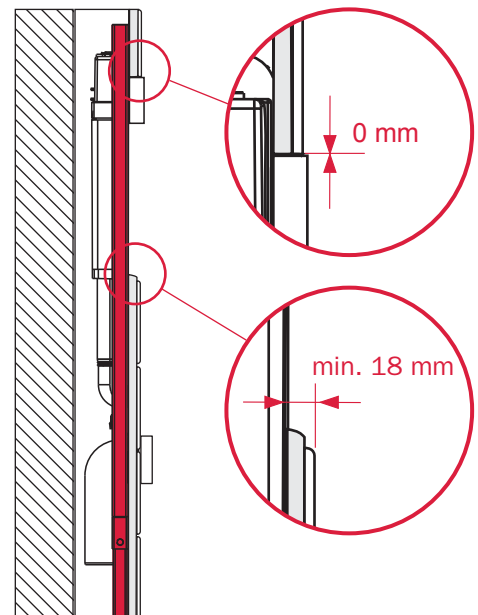

# TECEbox – Service

9.820.224

Standardspülmenge: 6 Liter  
 Standard flush: 6 litre  
 Réservoir standard: 6 litres  
 Settaggio di fabbrica: 6 L  
 Standaard spoelwater: 6 liter

9.820.006

SP430 032 00 c