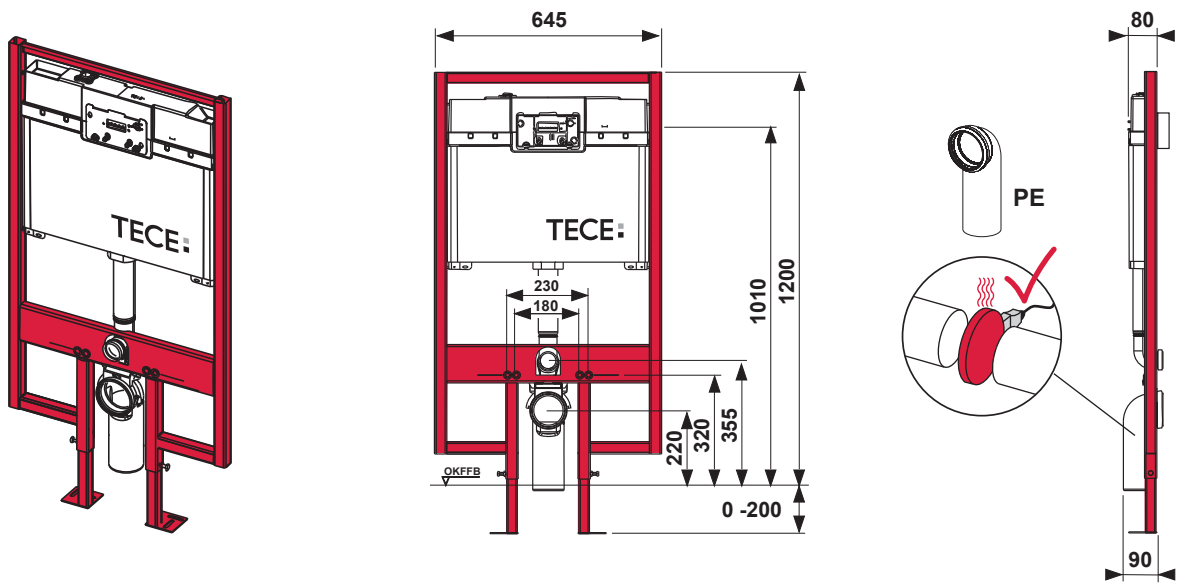

TECEprofil – 9.300.040

TECE: