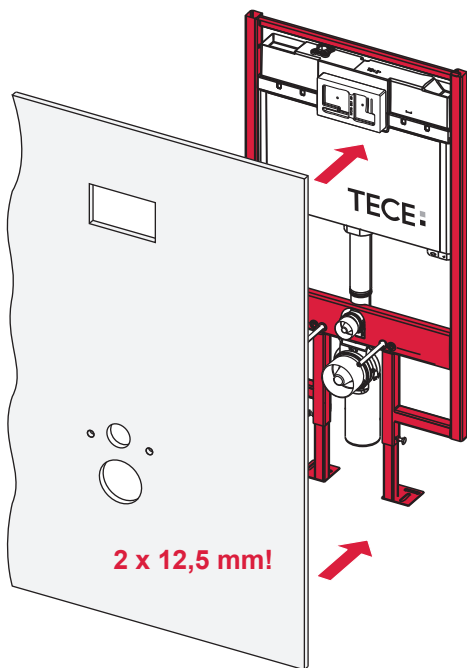

# TECEbox – Service

9.820.224

Standardspülmenge: 6 Liter  
 Standard flush: 6 litre  
 Réservoir standard: 6 litres  
 Settaggio di fabbrica: 6 L  
 Standaard spoelwater: 6 liter

9.820.006

SP430 032 00 c