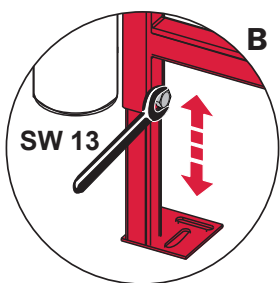

TECEprofil – 9.300.040

TECE: