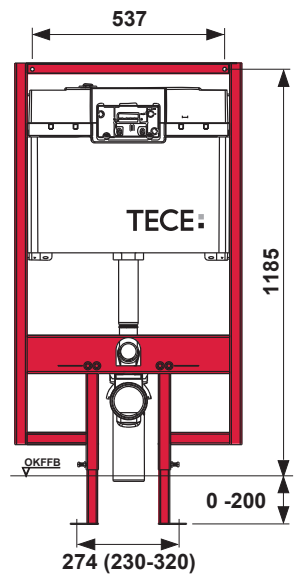

TECEprofil – 9.300.040

TECE: