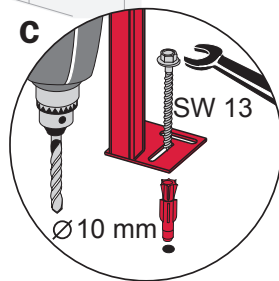

TECEprofil – 9.300.040

TECE: