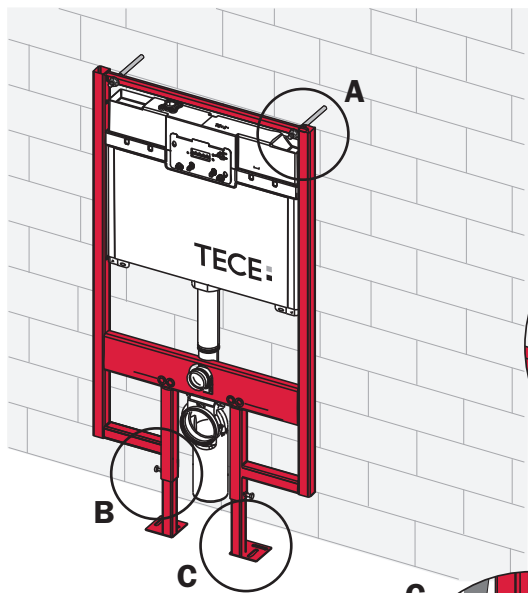

TECEprofil – 9.300.040

TECE: