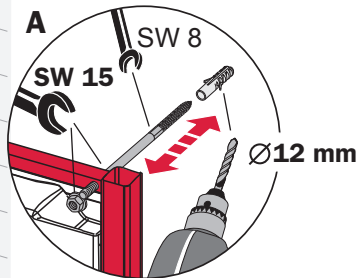

TECEprofil – 9.300.040

TECE: