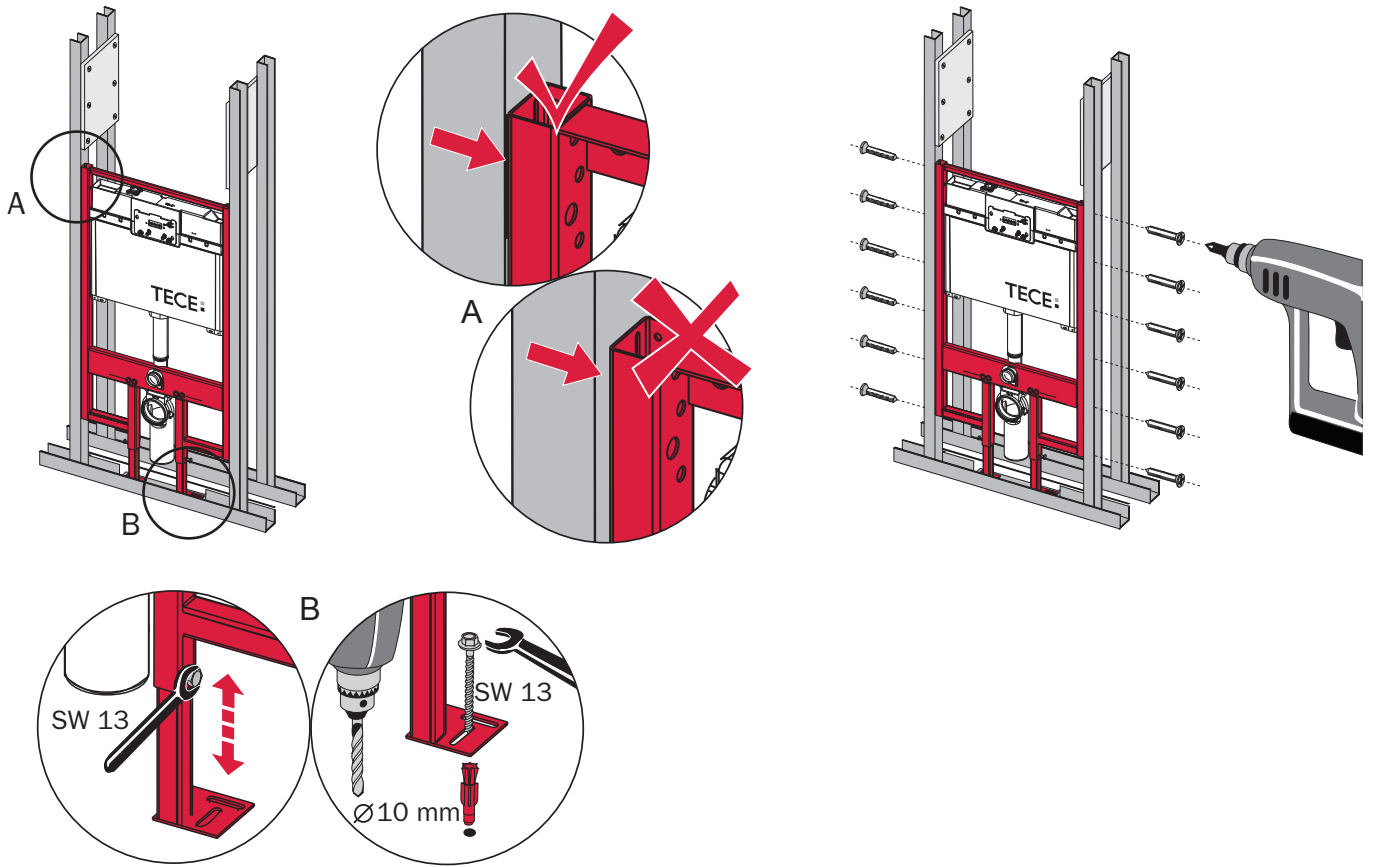

# TECEbox – Service

9.820.224

Standardspülmenge: 6 Liter  
 Standard flush: 6 litre  
 Réservoir standard: 6 litres  
 Settaggio di fabbrica: 6 L  
 Standaard spoelwater: 6 liter

9.820.006

SP430 032 00 c