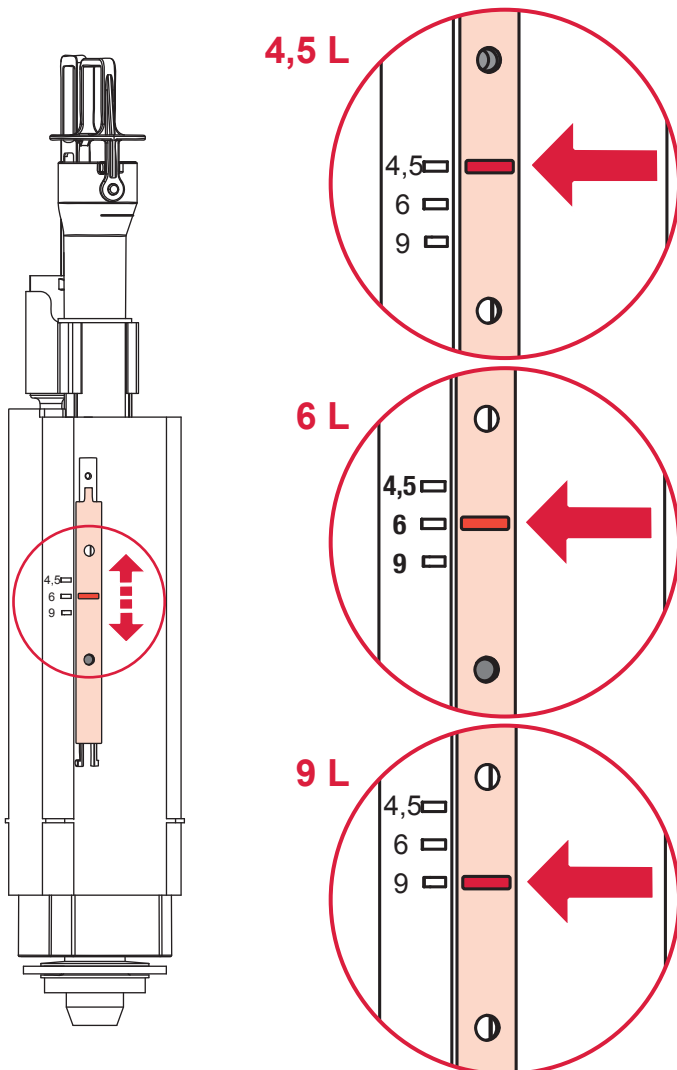

PR230 145 00 b

TECEbox – Service

9.820.224

Standardspülmenge: 6 Liter
 Standard flush: 6 litre
 Réservoir standard: 6 litres
 Settaggio di fabbrica: 6 L
 Standaard spoelwater: 6 liter

9.820.006

SP430 032 00 c