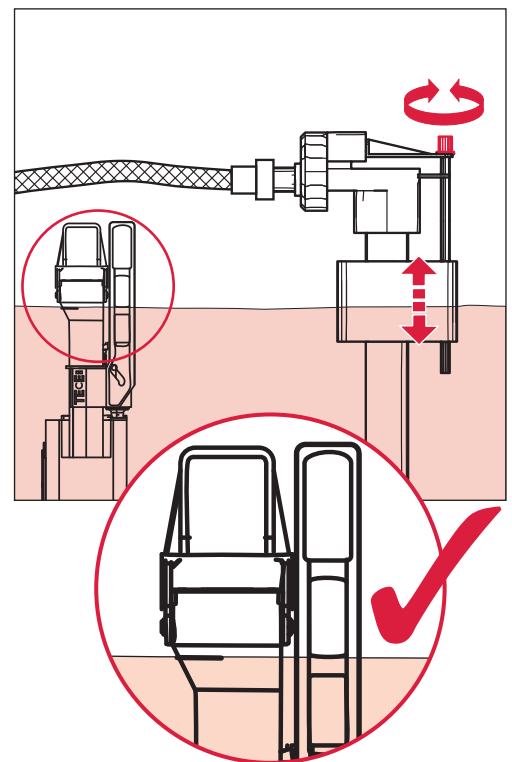

PR230 145 00 b

TECEbox – Service

9.820.224

Standardspülmenge: 6 Liter
 Standard flush: 6 litre
 Réservoir standard: 6 litres
 Settaggio di fabbrica: 6 L
 Standaard spoelwater: 6 liter

9.820.006

SP430 032 00 c