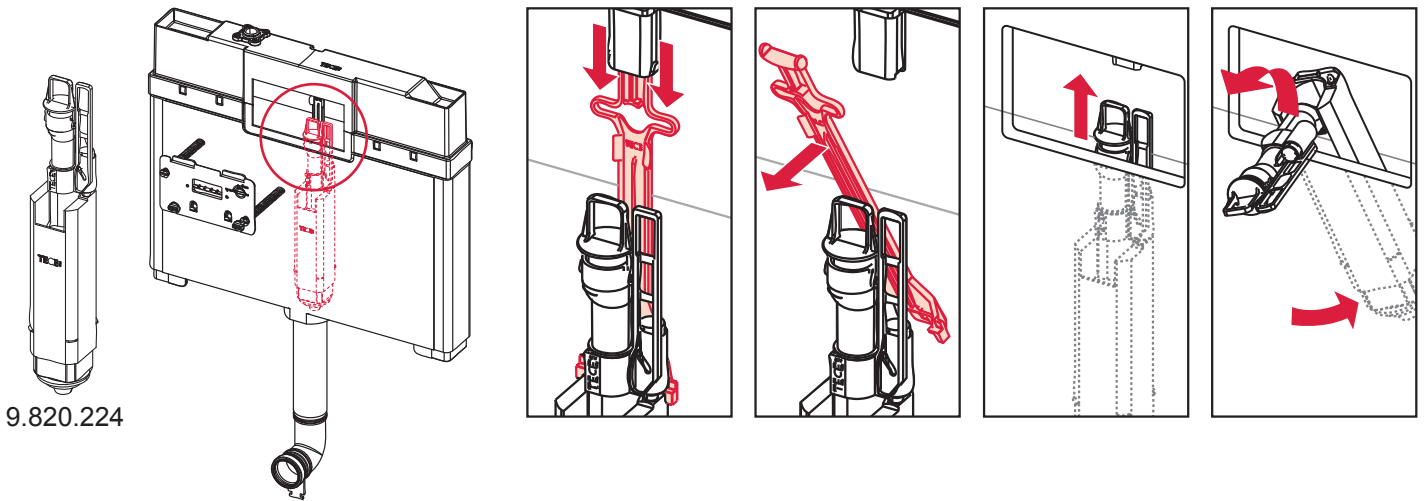

PR230 145 00 b

TECEbox – Service

9.820.224

Standardspülmenge: 6 Liter
 Standard flush: 6 litre
 Réservoir standard: 6 litres
 Settaggio di fabbrica: 6 L
 Standaard spoelwater: 6 liter

9.820.006

SP430 032 00 c