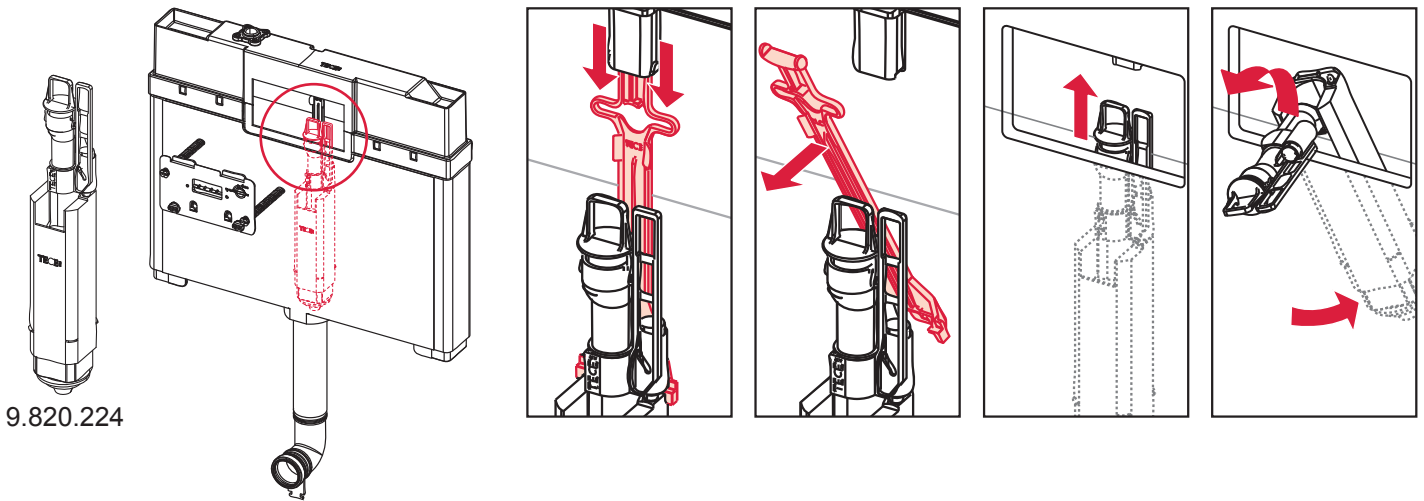

TECEbox – Service

9.820.224

Standardspülmenge: 6 Liter
 Standard flush: 6 litre
 Réservoir standard: 6 litres
 Settaggio di fabbrica: 6 L
 Standaard spoelwater: 6 liter

9.820.006

SP430 032 00 c

TECE