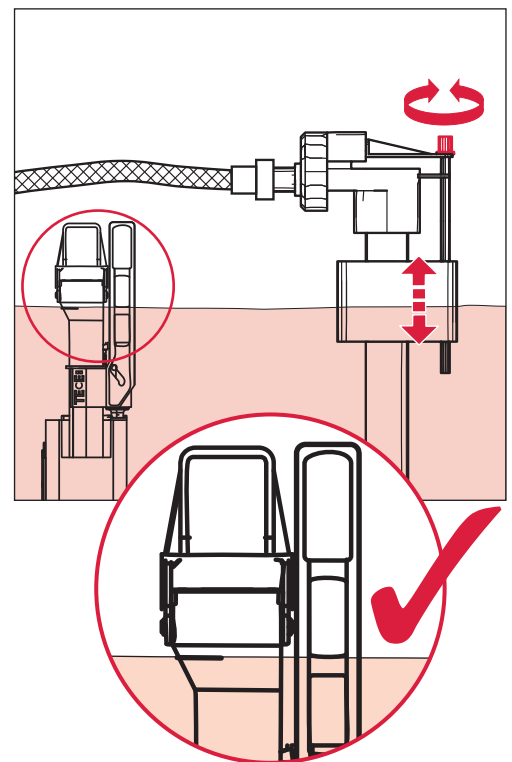

TECEbox – Service

9.820.224

Standardspülmenge: 6 Liter
 Standard flush: 6 litre
 Réservoir standard: 6 litres
 Settaggio di fabbrica: 6 L
 Standaard spoelwater: 6 liter

9.820.006

SP430 032 00 c

TECE