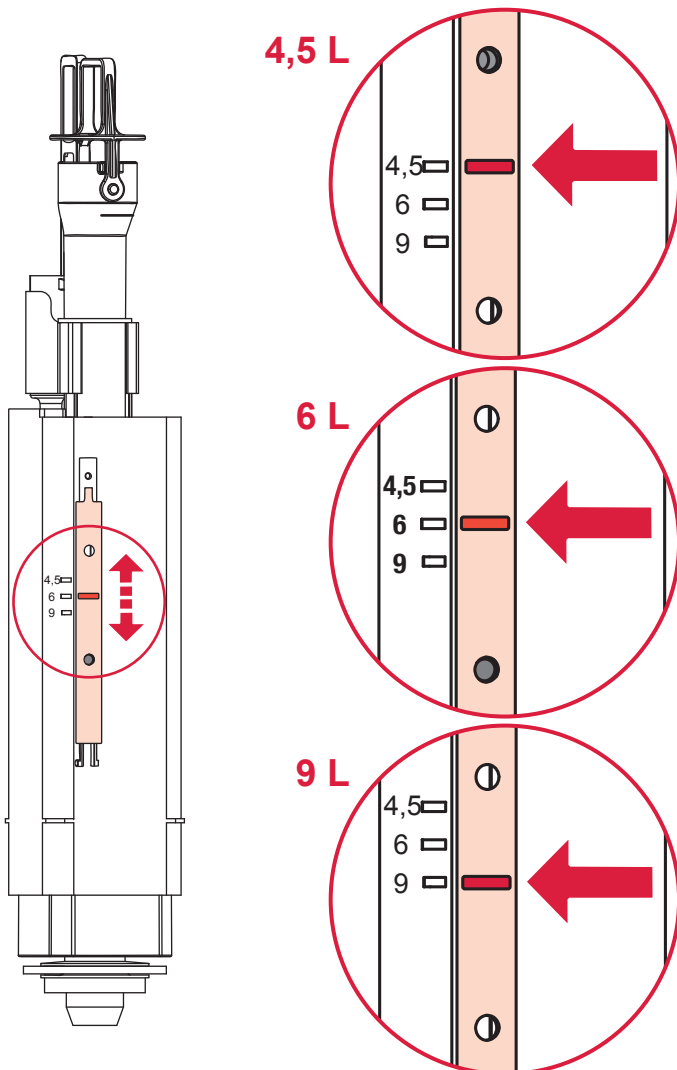

TECEbox – Service

9.820.224

Standardspülmenge: 6 Liter
 Standard flush: 6 litre
 Réservoir standard: 6 litres
 Settaggio di fabbrica: 6 L
 Standaard spoelwater: 6 liter

9.820.006

SP430 032 00 c

TECE