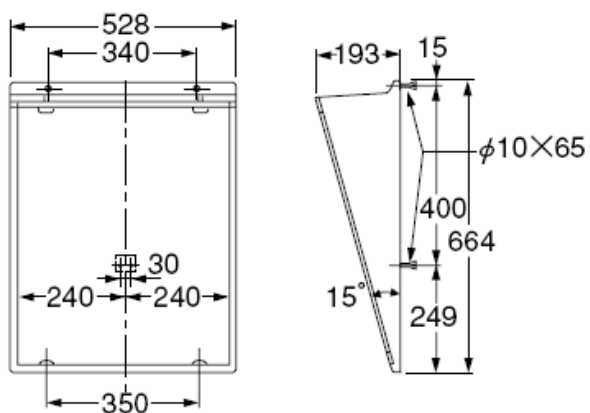

**Brand**

TOTO

**Product Name**

LM530

**Description**

- Mirror for accessible toilet

**Colour / Material**

**Specifications**

Size : 528W x 193D x 664H mm  
 : 15° slant angle