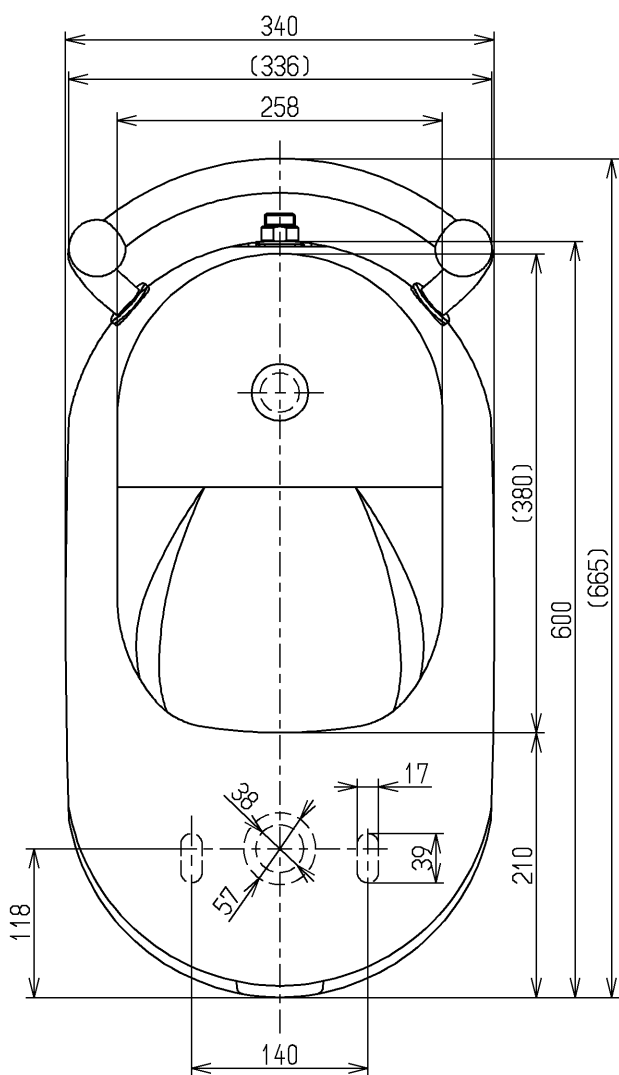

グリップカラー:イエロー

<付属品>

- めざら × 1
- 給水金具一式 × 1

<b>TOTO</b>			単位 mm	名称
製図 木村(知)	検図 浅田	日付 鈴木 07.11.07	尺度 1:6	幼児用小便器 (キッズグリップ)
備考				図番 U310GY