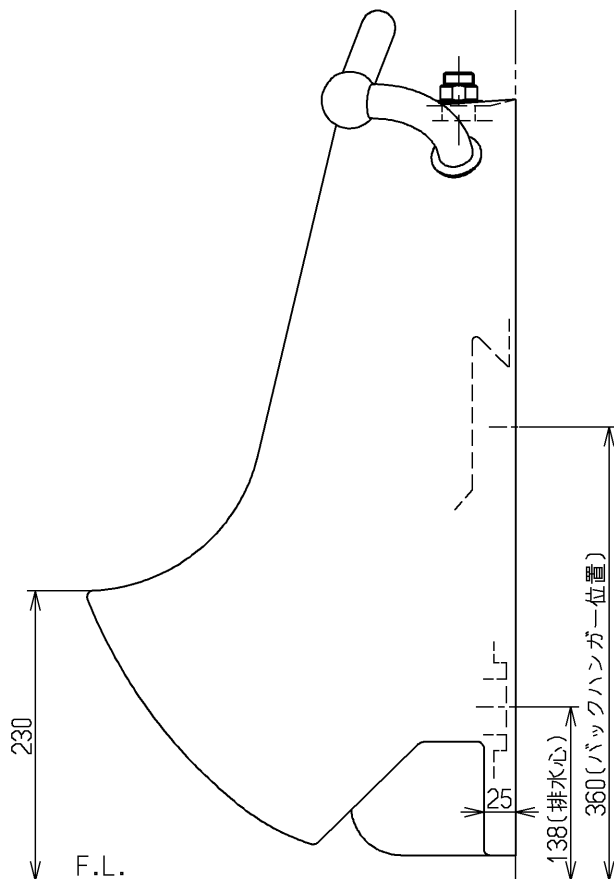

グリップカラー:イエロー

<付属品>

- めざら × 1
- 給水金具一式 × 1

<b>TOTO</b>			単位 mm	名称
製図 木村(知)	検図 浅田	日付 鈴木 07.11.07	尺度 1:6	幼児用小便器 (キッズグリップ)
備考				図番 U310GY